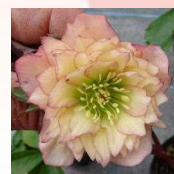

皆さ～ん春ですよ～ 2020春シーズンOpen!

営業期間：3月20日(金)～7月31日(金) 10:00～17:00 (期間中無休)

取り扱い品目

- ・季節の草花(寄せ植え用、花壇用)、カラーリーフ各種
自家生産+全国よりの取り寄せで充実の品揃え!
- ・庭植え用の宿根草や花木、野菜苗(5月～)
- ・クリスマスローズ苗(盛岡市吉田園芸さん:3～4月)
- ・クレマチス苗(花巻市及川フラグリーンさん:4月上旬～)
- ・バラ苗(花巻市ガーデナーセリー吉池さん:4月上旬～)
- ・多肉植物各種(エケベリア中心に一般種から希少種まで)
おらいさん、花彩さん、Seedofsmileさん他より入荷
センペルヴィウム100種類以上、セダム類他